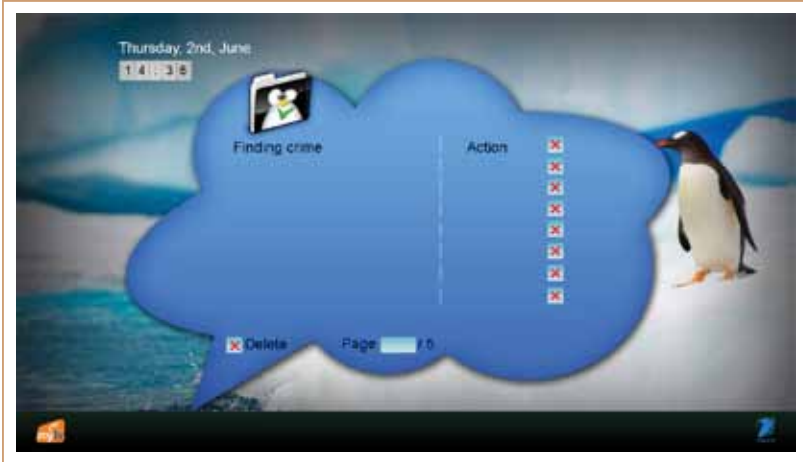

➤ Game

Từ màn hình giao diện chính của MyTV, di chuyển phím   và nhấn phím  để lựa chọn vào dịch vụ Game

Màn hình dịch vụ “Game” hiển thị như sau

01010001100010001010101011000101001011011001

Để lựa chọn chuyên mục Game: sử dụng nút  để chọn

Để lựa chọn thể loại game: sử dụng nút  , bấm  để chọn.

Để chơi game yêu thích: Sử dụng nút  , bấm  để chọn

Sử dụng nút   để lựa chọn CHƠI hoặc ƯA THÍCH hoặc TRỞ VỀ.
 Khi khách hàng chọn vào CHƠI sẽ hiển thị trang hỏi giá, dùng nút   để lựa chọn CÓ hoặc KHÔNG đồng ý chọn

Game

Để lưu game vào mục ưa thích: di chuyển đến ƯA THÍCH và bấm **OK**.

Để xóa game đã chọn vào ưa thích: di chuyển đến tên game cần xóa rồi bấm **OK**.

Để tìm kiếm game: dùng nút **OK** chọn mục TÌM KIẾM, ấn phím LOC để hiển thị bàn phím ảo, sử dụng nút **OK** trên remote để chọn ký tự nhập tên game, bấm **OK** khi đã nhập tên đầy đủ